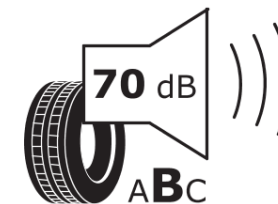

Produktdatenblatt

Verordnung (EU) 2020/740

Marke	MICHELIN
Profilausführung	PILOT ALPIN PA4
Artikelnummer	004977
Dimension	235/55R18
Tragfähigkeitsindex	104
Geschwindigkeitsindex	V
Kraftstoffeffizienzklasse	C
Nasshaftungsklasse	C
Klassifizierung externes Rollgeräusch	B
Externes Rollgeräusch	70 dB
Winterreifen (3PMSF)	Ja
Winterreifen für Eis	Nein
Produktionsbeginn	12/11
Produktionsende	
Version Lastindex	XL
Zusätzliche Informationen	235/55 R18 104V EXTRA LOAD TL PILOT ALPIN PA4 GRNX MI

ENERG

MICHELIN

004977

235/55R18 104 V

C1

2020/740