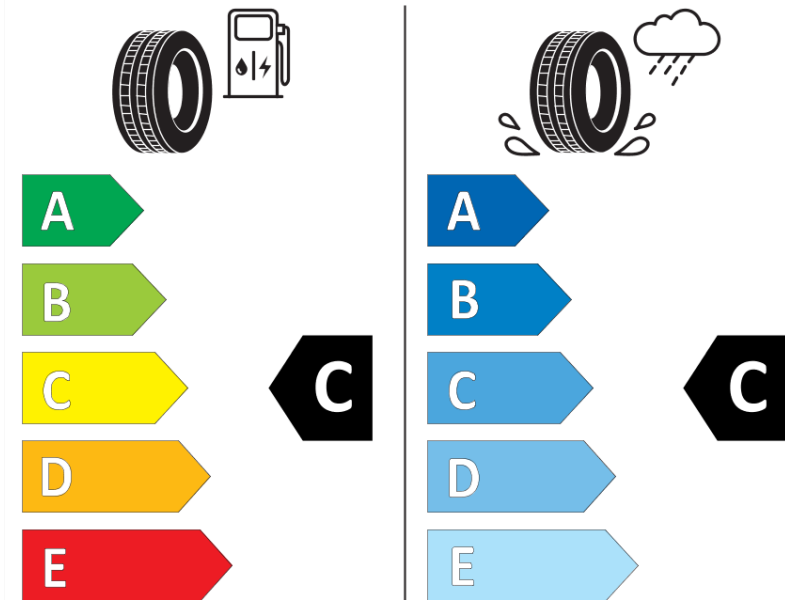

Produktdatenblatt

Verordnung (EU) 2020/740

Marke	MICHELIN
Profilausführung	PILOT ALPIN PA4
Artikelnummer	004977
Dimension	235/55R18
Tragfähigkeitsindex	104
Geschwindigkeitsindex	V
Kraftstoffeffizienzklasse	C
Nasshaftungsklasse	C
Klassifizierung externes Rollgeräusch	B
Externes Rollgeräusch	70 dB
Winterreifen (3PMSF)	Ja
Winterreifen für Eis	Nein
Produktionsbeginn	12/11
Produktionsende	
Version Lastindex	XL
Zusätzliche Informationen	235/55 R18 104V EXTRA LOAD TL PILOT ALPIN PA4 GRNX MI

ENERG

MICHELIN

004977

235/55R18 104 V

C1

2020/740