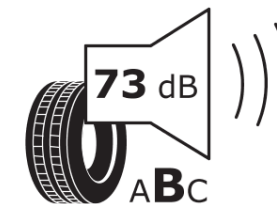

## Produktdatenblatt

Verordnung (EU) 2020/740

Marke	MICHELIN
Profilausführung	PILOT SPORT 4 S A MO1
Artikelnummer	005341
Dimension	295/35ZR20
Tragfähigkeitsindex	105
Geschwindigkeitsindex	(Y)
Kraftstoffeffizienzklasse	D
Nasshaftungsklasse	B
Klassifizierung externes Rollgeräusch	B
Externes Rollgeräusch	73 dB
Winterreifen (3PMSF)	Nein
Winterreifen für Eis	Nein
Produktionsbeginn	15/18
Produktionsende	
Version Lastindex	XL
Zusätzliche Informationen	295/35 ZR20 (105Y) XL TL PILOTSPORT 4S ACOUSTIC MO1 MI

# ENERG

MICHELIN

005341

295/35ZR20 (105Y) XL

C1

2020/740