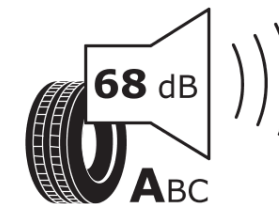

ENERG

MICHELIN

007072

205/55R17 95 V

C1