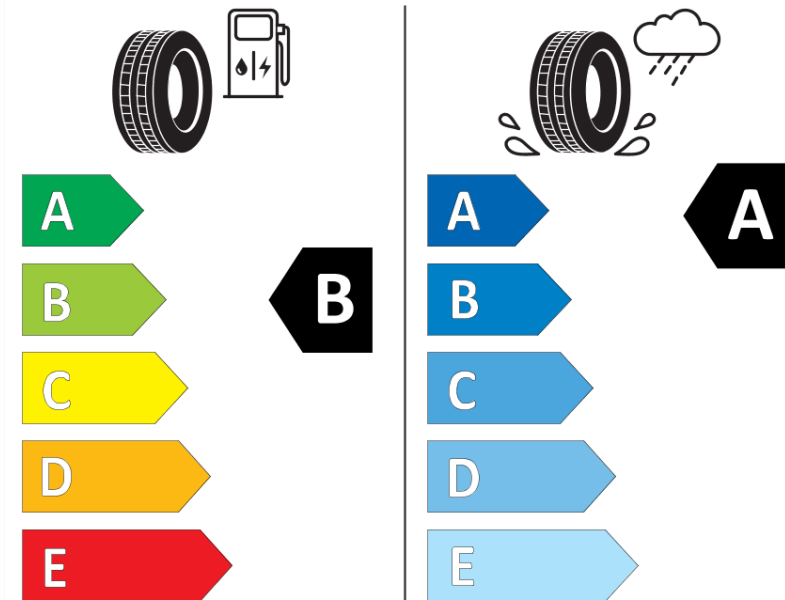

Produktdatenblatt

Verordnung (EU) 2020/740

Marke	MICHELIN
Profilausführung	PRIMACY 4
Artikelnummer	007072
Dimension	205/55R17
Tragfähigkeitsindex	95
Geschwindigkeitsindex	V
Kraftstoffeffizienzklasse	B
Nasshaftungsklasse	A
Klassifizierung externes Rollgeräusch	A
Externes Rollgeräusch	68 dB
Winterreifen (3PMSF)	Nein
Winterreifen für Eis	Nein
Produktionsbeginn	40/16
Produktionsende	
Version Lastindex	XL
Zusätzliche Informationen	205/55 R17 95V XL TL PRIMACY 4 MI

ENERG

MICHELIN

007072

205/55R17 95 V

C1

2020/740