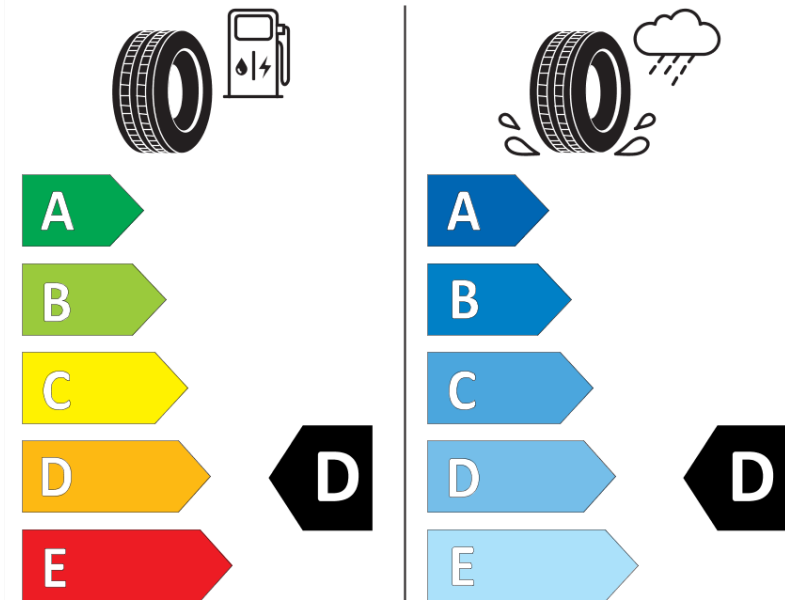

Produktdatenblatt

Verordnung (EU) 2020/740

Marke	MICHELIN
Profilausführung	PILOT SPORT CUP 2
Artikelnummer	007514
Dimension	325/30ZR20
Tragfähigkeitsindex	106
Geschwindigkeitsindex	(Y)
Kraftstoffeffizienzklasse	D
Nasshaftungsklasse	D
Klassifizierung externes Rollgeräusch	B
Externes Rollgeräusch	74 dB
Winterreifen (3PMSF)	Nein
Winterreifen für Eis	Nein
Produktionsbeginn	22/15
Produktionsende	
Version Lastindex	XL
Zusätzliche Informationen	325/30 ZR20 (106Y) EXTRA LOAD TL PILOT SPORT CUP 2 MI

ENERG

MICHELIN

007514

325/30ZR20 (106Y) XL

C1