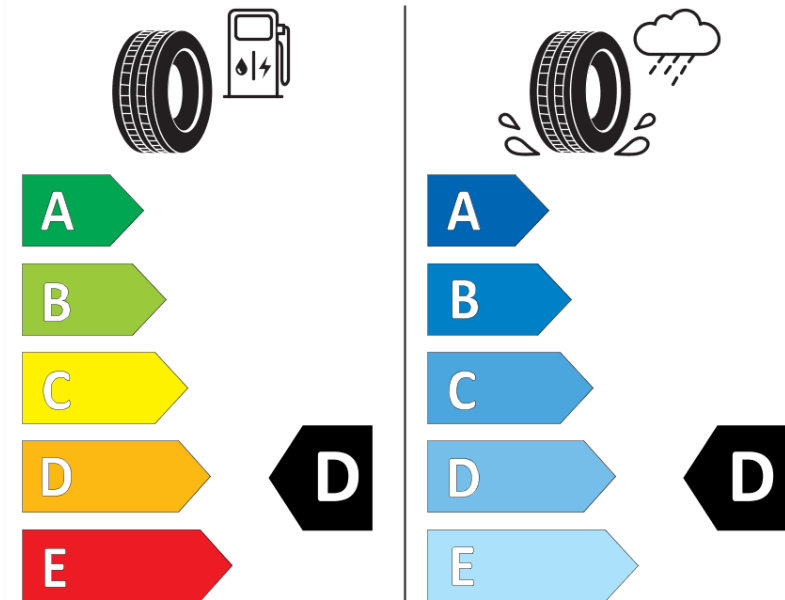

Produktdatenblatt

Verordnung (EU) 2020/740

Marke	MICHELIN
Profilausführung	PILOT SPORT CUP 2 ND1
Artikelnummer	008959
Dimension	275/35ZR21
Tragfähigkeitsindex	103
Geschwindigkeitsindex	(Y)
Kraftstoffeffizienzklasse	D
Nasshaftungsklasse	D
Klassifizierung externes Rollgeräusch	B
Externes Rollgeräusch	73 dB
Winterreifen (3PMSF)	Nein
Winterreifen für Eis	Nein
Produktionsbeginn	14/22
Produktionsende	
Version Lastindex	XL
Zusätzliche Informationen	275/35 ZR21 (103Y) XL TL PILOT SPORT CUP 2 ND1 MI

ENERG

MICHELIN

008959

275/35ZR21 (103Y) XL

C1

2020/740