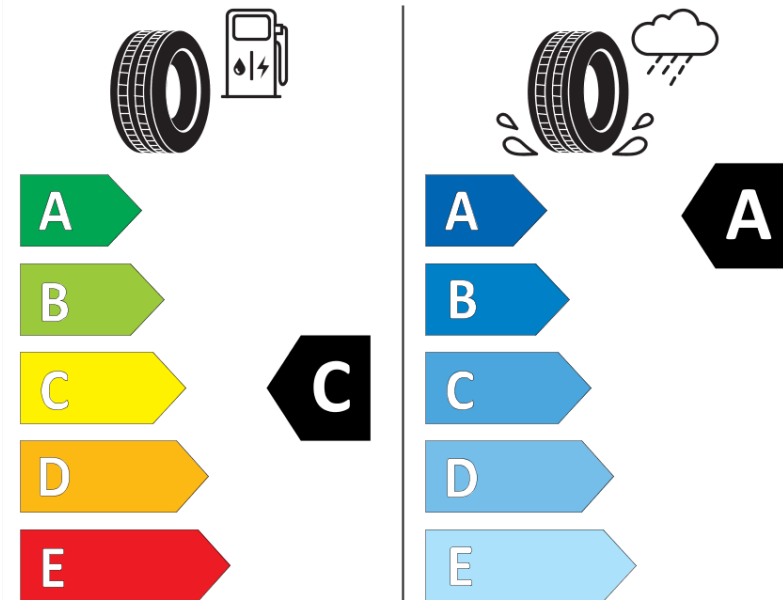

Produktdatenblatt

Verordnung (EU) 2020/740

Marke	MICHELIN
Profilausführung	PRIMACY 5
Artikelnummer	010483
Dimension	225/65R17
Tragfähigkeitsindex	102
Geschwindigkeitsindex	H
Kraftstoffeffizienzklasse	C
Nasshaftungsklasse	A
Klassifizierung externes Rollgeräusch	B
Externes Rollgeräusch	70 dB
Winterreifen (3PMSF)	Nein
Winterreifen für Eis	Nein
Produktionsbeginn	39/24
Produktionsende	
Version Lastindex	SL
Zusätzliche Informationen	225/65R17 102H PRIMACY 5 MI

ENERG

MICHELIN

010483

225/65R17 102 H

C1