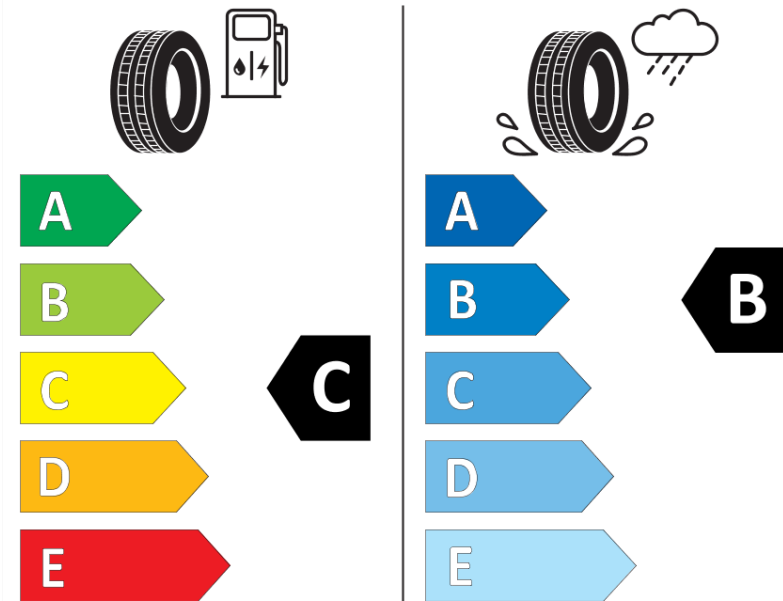

Produktdatenblatt

Verordnung (EU) 2020/740

Marke	MICHELIN
Profilausführung	AGILIS CAMPING
Artikelnummer	010734
Dimension	225/75R16CP
Tragfähigkeitsindex	116
Tragfähigkeitsindex für Zwillingmontage	
Geschwindigkeitsindex	Q
Kraftstoffeffizienzklasse	C
Nasshaftungsklasse	B
Klassifizierung externes Rollgeräusch	B
Externes Rollgeräusch	70 dB
Winterreifen (3PMSF)	Nein
Produktionsbeginn	38/06
Produktionsende	
Zusätzliche Informationen	225/75 R 16CP 116Q TL AGILIS CAMPING GRNX MI
Zusätzlicher Tragfähigkeitsindex	

Tragfähigkeitsindex (doppelt, für zusätzliche Leistungsbeschreibung)

Geschwindigkeitsindex zum zusätzlichen Tragfähigkeitsindex

ENERG

MICHELIN

010734

225/75R16CP 116 Q

C2