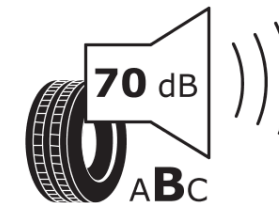

ENERG

MICHELIN

010734

225/75R16CP 116 Q

C2