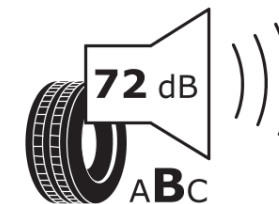

ENERG

MICHELIN

010765

265/45R21 104 W

C1