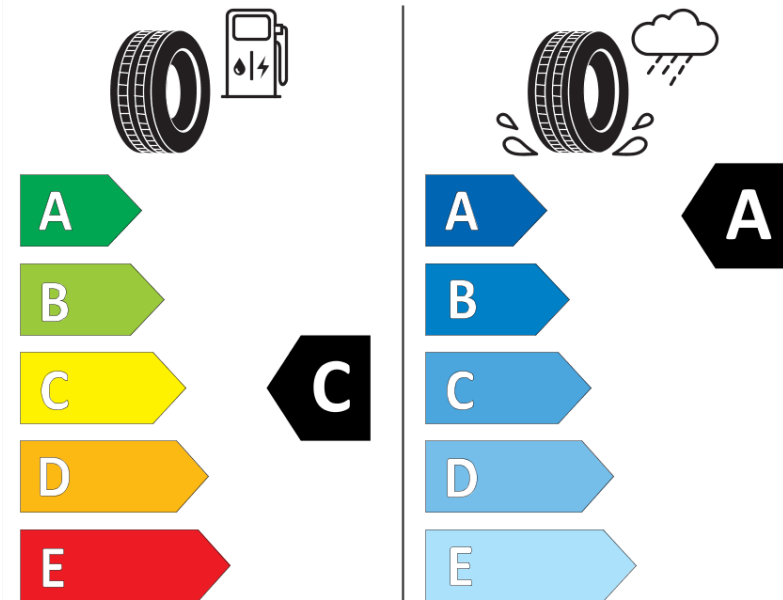

Produktdatenblatt

Verordnung (EU) 2020/740

Marke	MICHELIN
Profilausführung	PILOT SPORT 4 SUV
Artikelnummer	010765
Dimension	265/45R21
Tragfähigkeitsindex	104
Geschwindigkeitsindex	W
Kraftstoffeffizienzklasse	C
Nasshaftungsklasse	A
Klassifizierung externes Rollgeräusch	B
Externes Rollgeräusch	72 dB
Winterreifen (3PMSF)	Nein
Winterreifen für Eis	Nein
Produktionsbeginn	46/17
Produktionsende	
Version Lastindex	SL
Zusätzliche Informationen	265/45 R21 104W TL PILOT SPORT 4 SUV MI

ENERG

MICHELIN

010765

265/45R21 104 W

C1