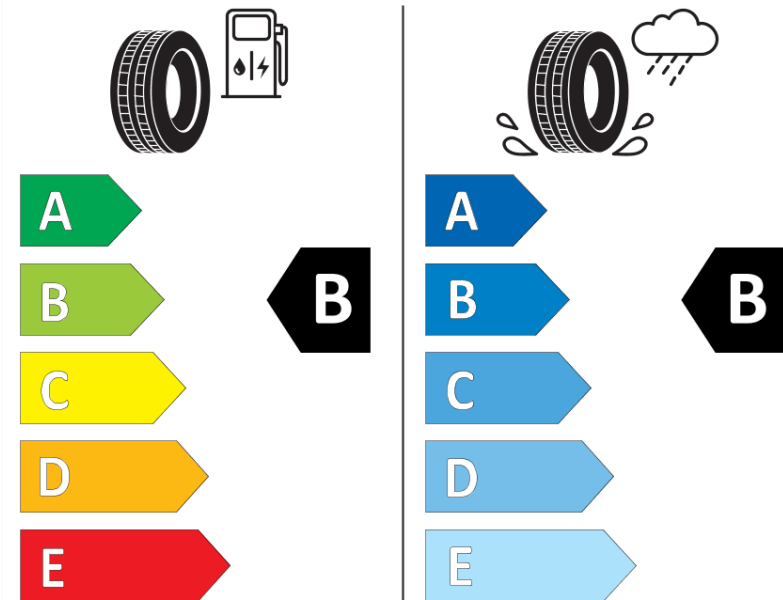

## Produktdatenblatt

Verordnung (EU) 2020/740

Marke	MICHELIN
Profilausführung	PILOT ALPIN 5 SUV MO
Artikelnummer	011212
Dimension	235/65R17
Tragfähigkeitsindex	104
Geschwindigkeitsindex	H
Kraftstoffeffizienzklasse	B
Nasshaftungsklasse	B
Klassifizierung externes Rollgeräusch	B
Externes Rollgeräusch	70 dB
Winterreifen (3PMSF)	Ja
Winterreifen für Eis	Nein
Produktionsbeginn	26/19
Produktionsende	
Version Lastindex	SL
Zusätzliche Informationen	235/65 R17 104H TL PILOT ALPIN 5 SUV MO MI

# ENERG

MICHELIN

011212

235/65R17 104 H

C1

2020/740