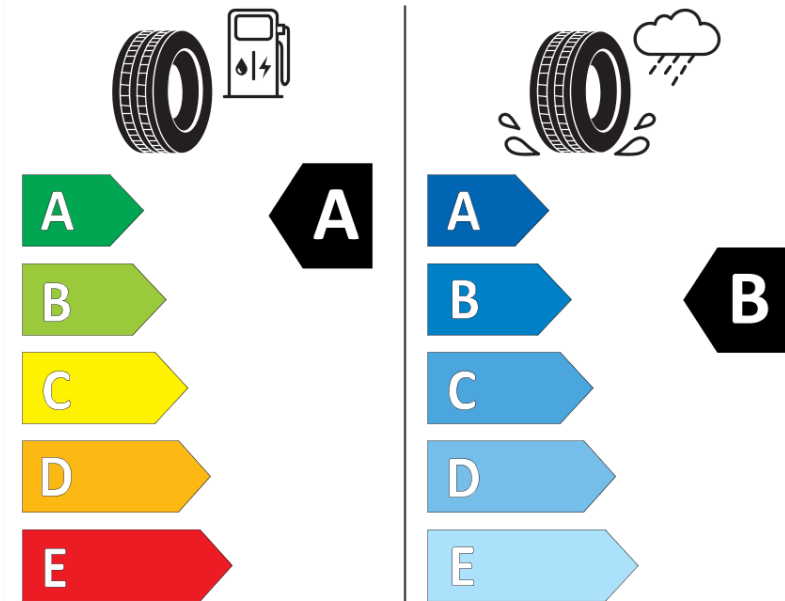

Produktdatenblatt

Verordnung (EU) 2020/740

Marke	MICHELIN
Profilausführung	PRIMACY 4 S1
Artikelnummer	012961
Dimension	205/55R16
Tragfähigkeitsindex	91
Geschwindigkeitsindex	H
Kraftstoffeffizienzklasse	A
Nasshaftungsklasse	B
Klassifizierung externes Rollgeräusch	A
Externes Rollgeräusch	68 dB
Winterreifen (3PMSF)	Nein
Winterreifen für Eis	Nein
Produktionsbeginn	40/17
Produktionsende	
Version Lastindex	SL
Zusätzliche Informationen	205/55 R16 91H TL PRIMACY 4 S1 MI

ENERG

MICHELIN

012961

205/55R16 91 H

C1

2020/740