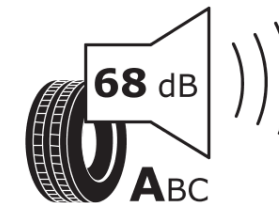

Produktdatenblatt

Verordnung (EU) 2020/740

Marke	MICHELIN
Profilausführung	PRIMACY 4 S1
Artikelnummer	012961
Dimension	205/55R16
Tragfähigkeitsindex	91
Geschwindigkeitsindex	H
Kraftstoffeffizienzklasse	A
Nasshaftungsklasse	B
Klassifizierung externes Rollgeräusch	A
Externes Rollgeräusch	68 dB
Winterreifen (3PMSF)	Nein
Winterreifen für Eis	Nein
Produktionsbeginn	40/17
Produktionsende	
Version Lastindex	SL
Zusätzliche Informationen	205/55 R16 91H TL PRIMACY 4 S1 MI

ENERG

MICHELIN

012961

205/55R16 91 H

C1

2020/740