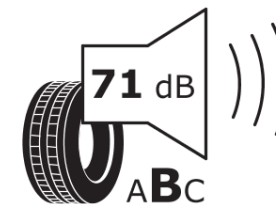

Produktdatenblatt

Verordnung (EU) 2020/740

Marke	MICHELIN
Profilausführung	LATITUDE CROSS DT
Artikelnummer	015289
Dimension	195/80R15
Tragfähigkeitsindex	96
Geschwindigkeitsindex	T
Kraftstoffeffizienzklasse	D
Nasshaftungsklasse	C
Klassifizierung externes Rollgeräusch	B
Externes Rollgeräusch	71 dB
Winterreifen (3PMSF)	Nein
Winterreifen für Eis	Nein
Produktionsbeginn	51/12
Produktionsende	
Version Lastindex	SL
Zusätzliche Informationen	195/80 R15 96T TL LATITUDE CROSS DT MI

ENERG

MICHELIN

015289

195/80R15 96 T

C1

2020/740