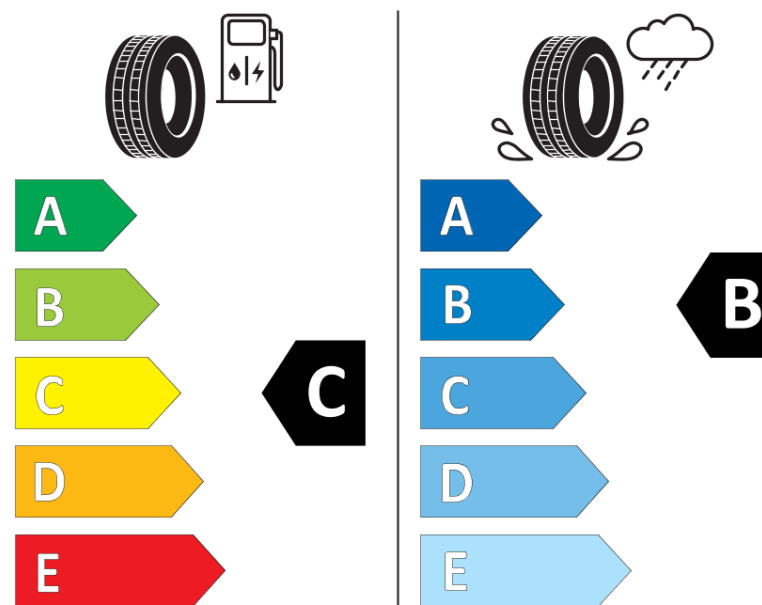

KLEBER

015394

235/65R16C 115/113 R

C2