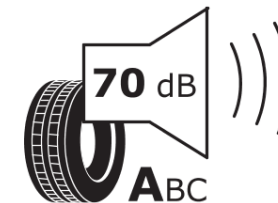

ENERG

MICHELIN

017529

255/40R19 100 V

C1