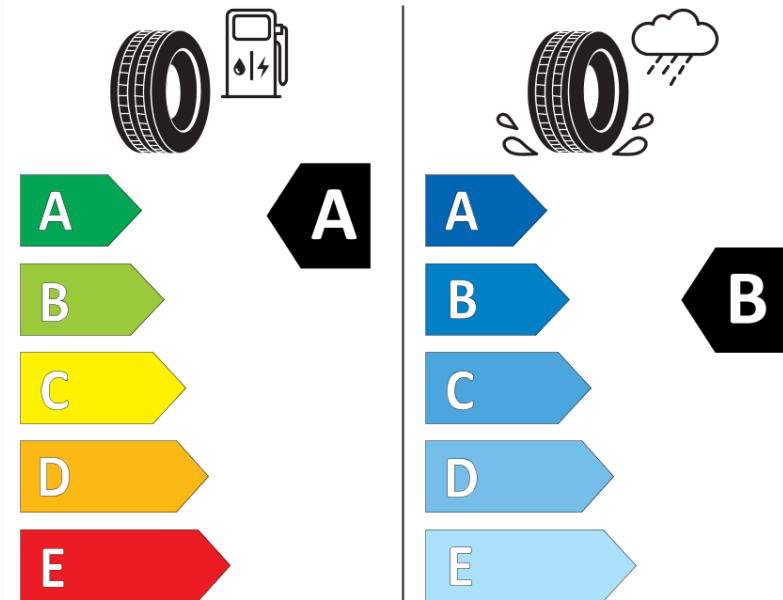

Produktdatenblatt

Verordnung (EU) 2020/740

Marke	MICHELIN
Profilausführung	CROSSCLIMATE 2 AC
Artikelnummer	018807
Dimension	255/45R19
Tragfähigkeitsindex	104
Geschwindigkeitsindex	W
Kraftstoffeffizienzklasse	A
Nasshaftungsklasse	B
Klassifizierung externes Rollgeräusch	B
Externes Rollgeräusch	72 dB
Winterreifen (3PMSF)	Ja
Winterreifen für Eis	Nein
Produktionsbeginn	21/24
Produktionsende	
Version Lastindex	XL
Zusätzliche Informationen	255/45R19 104W XL TL CROSSCLIMATE 2 ACOUSTIC MI

ENERG

MICHELIN

018807

255/45R19 104 W XL

C1