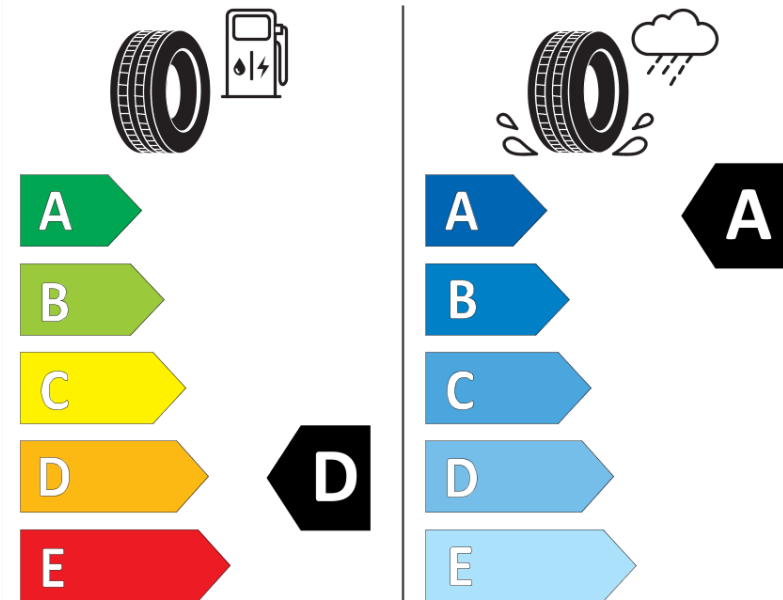

## Produktdatenblatt

Verordnung (EU) 2020/740

Marke	MICHELIN
Profilausführung	PILOT SUPER SPORT
Artikelnummer	024162
Dimension	275/30ZR21
Tragfähigkeitsindex	98
Geschwindigkeitsindex	(Y)
Kraftstoffeffizienzklasse	D
Nasshaftungsklasse	A
Klassifizierung externes Rollgeräusch	B
Externes Rollgeräusch	71 dB
Winterreifen (3PMSF)	Nein
Winterreifen für Eis	Nein
Produktionsbeginn	26/13
Produktionsende	
Version Lastindex	XL
Zusätzliche Informationen	275/30 ZR21 (98Y) XL TL PILOT SUPER SPORT ZP MI

# ENERG

MICHELIN

024162

275/30ZR21 (98Y) XL

C1

2020/740