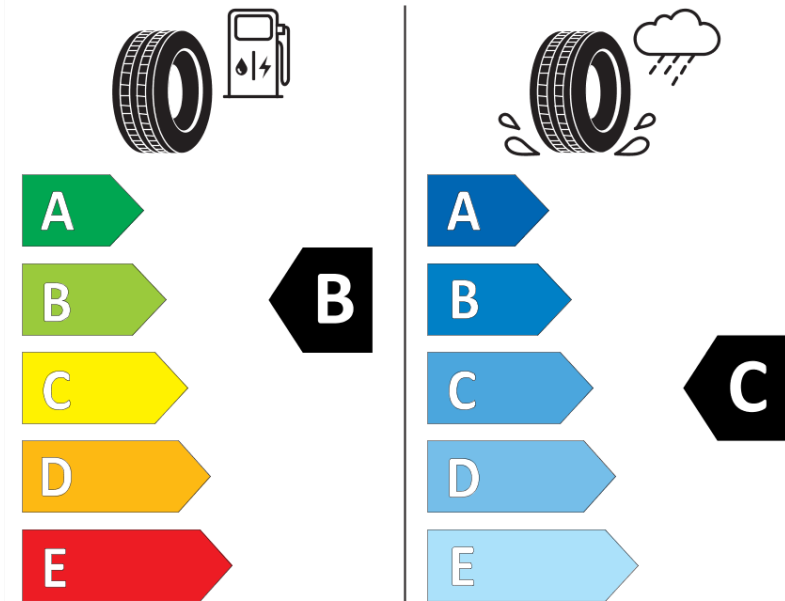

Produktdatenblatt

Verordnung (EU) 2020/740

Marke	MICHELIN
Profilausführung	PILOT SPORT A/S 4 MO1 B
Artikelnummer	024388
Dimension	265/40R20
Tragfähigkeitsindex	104
Geschwindigkeitsindex	V
Kraftstoffeffizienzklasse	B
Nasshaftungsklasse	C
Klassifizierung externes Rollgeräusch	B
Externes Rollgeräusch	72 dB
Winterreifen (3PMSF)	Nein
Winterreifen für Eis	Nein
Produktionsbeginn	04/23
Produktionsende	
Version Lastindex	XL
Zusätzliche Informationen	265/40R20 104V XL TL PILOT SPORT A/S 4 MO1 B MI

ENERG

MICHELIN

024388

265/40R20 104 V XL

C1