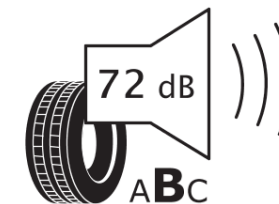

ENERG

MICHELIN

024693

235/45R20 100 V XL

C1