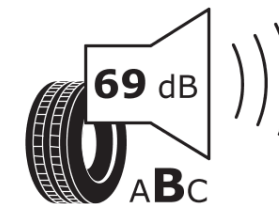

ENERG

MICHELIN

027626

235/55R19 101 V

C1