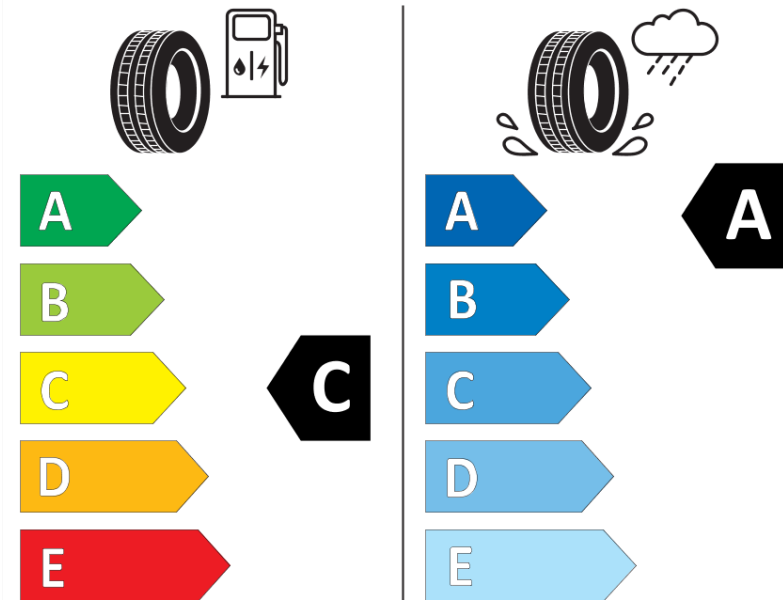

Produktdatenblatt

Verordnung (EU) 2020/740

Marke	MICHELIN
Profilausführung	AGILIS CROSSCLIMATE
Artikelnummer	028446
Dimension	225/65R16C
Tragfähigkeitsindex	112
Tragfähigkeitsindex für Zwillingmontage	110
Geschwindigkeitsindex	R
Kraftstoffeffizienzklasse	C
Nasshaftungsklasse	A
Klassifizierung externes Rollgeräusch	B
Externes Rollgeräusch	73 dB
Winterreifen (3PMSF)	Ja
Produktionsbeginn	28/16
Produktionsende	
Zusätzliche Informationen	225/65 R16C 112/110R AGILIS CROSSCLIMATE MI
Zusätzlicher Tragfähigkeitsindex	

Tragfähigkeitsindex (doppelt, für zusätzliche Leistungsbeschreibung)

Geschwindigkeitsindex zum zusätzlichen Tragfähigkeitsindex

ENERG

MICHELIN

028446

225/65R16C 112/110 R

C2

2020/740