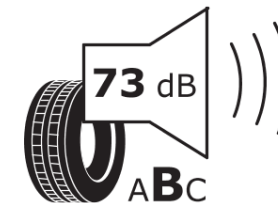

Produktdatenblatt

Verordnung (EU) 2020/740

Marke	MICHELIN
Profilausführung	AGILIS CROSSCLIMATE
Artikelnummer	028446
Dimension	225/65R16C
Tragfähigkeitsindex	112
Tragfähigkeitsindex für Zwillingmontage	110
Geschwindigkeitsindex	R
Kraftstoffeffizienzklasse	C
Nasshaftungsklasse	A
Klassifizierung externes Rollgeräusch	B
Externes Rollgeräusch	73 dB
Winterreifen (3PMSF)	Ja
Produktionsbeginn	28/16
Produktionsende	
Zusätzliche Informationen	225/65 R16C 112/110R AGILIS CROSSCLIMATE MI
Zusätzlicher Tragfähigkeitsindex	

Tragfähigkeitsindex (doppelt, für zusätzliche Leistungsbeschreibung)

Geschwindigkeitsindex zum zusätzlichen Tragfähigkeitsindex

ENERG

MICHELIN

028446

225/65R16C 112/110 R

C2

2020/740