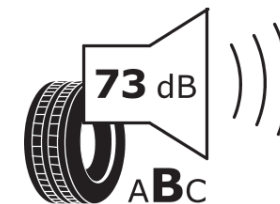

ENERG

MICHELIN

028519

255/60 18 112 V L

C1