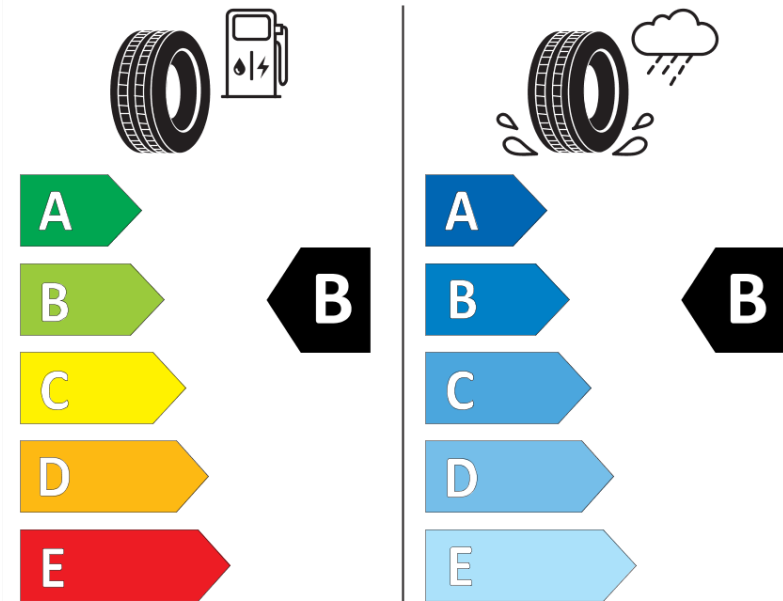

Produktdatenblatt

Verordnung (EU) 2020/740

Marke	MICHELIN
Profilausführung	CROSSCLIMATE 3
Artikelnummer	028519
Dimension	255/60R18
Tragfähigkeitsindex	112
Geschwindigkeitsindex	V
Kraftstoffeffizienzklasse	B
Nasshaftungsklasse	B
Klassifizierung externes Rollgeräusch	B
Externes Rollgeräusch	73 dB
Winterreifen (3PMSF)	Ja
Winterreifen für Eis	Nein
Produktionsbeginn	47/23
Produktionsende	
Version Lastindex	XL
Zusätzliche Informationen	255/60 R18 112V XL TL CROSSCLIMATE 3 MI

ENERG

MICHELIN

028519

255/60 18 112 V L

C1