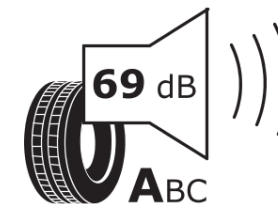

ENERG

MICHELIN

029074

235/55R19 101 H

C1