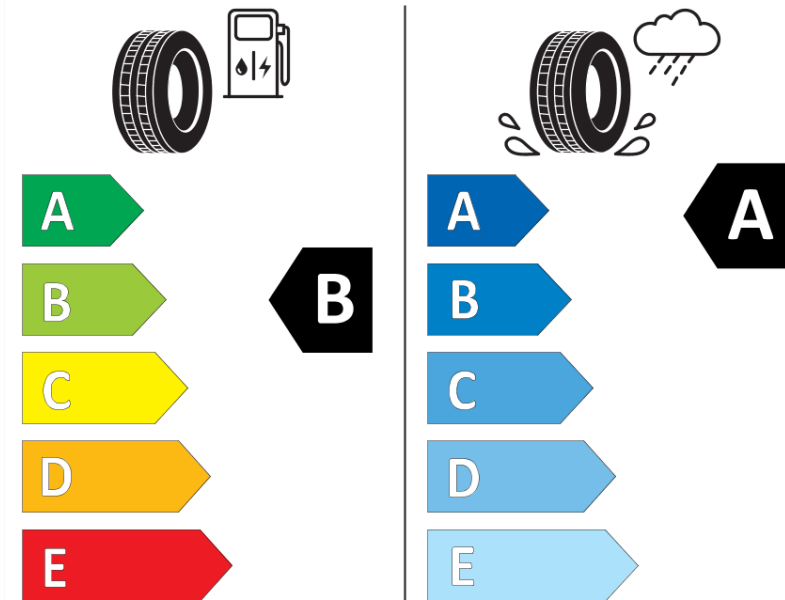

Produktdatenblatt

Verordnung (EU) 2020/740

Marke	MICHELIN
Profilausführung	LATITUDE SPORT 3 N1
Artikelnummer	030034
Dimension	255/55R18
Tragfähigkeitsindex	105
Geschwindigkeitsindex	W
Kraftstoffeffizienzklasse	B
Nasshaftungsklasse	A
Klassifizierung externes Rollgeräusch	B
Externes Rollgeräusch	71 dB
Winterreifen (3PMSF)	Nein
Winterreifen für Eis	Nein
Produktionsbeginn	40/22
Produktionsende	
Version Lastindex	SL
Zusätzliche Informationen	255/55 R18 105W LATITUDE SPORT 3 N1 MI

ENERG

MICHELIN

030034

255/55R18 105 W

C1