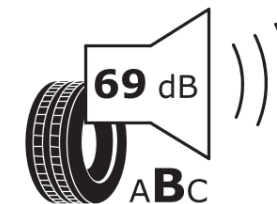

ENERG

MICHELIN

030338

205/55R16 91 W

C1