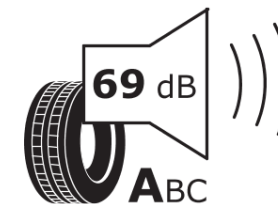

ENERG

MICHELIN

030659

195/65R15 91 H

C1