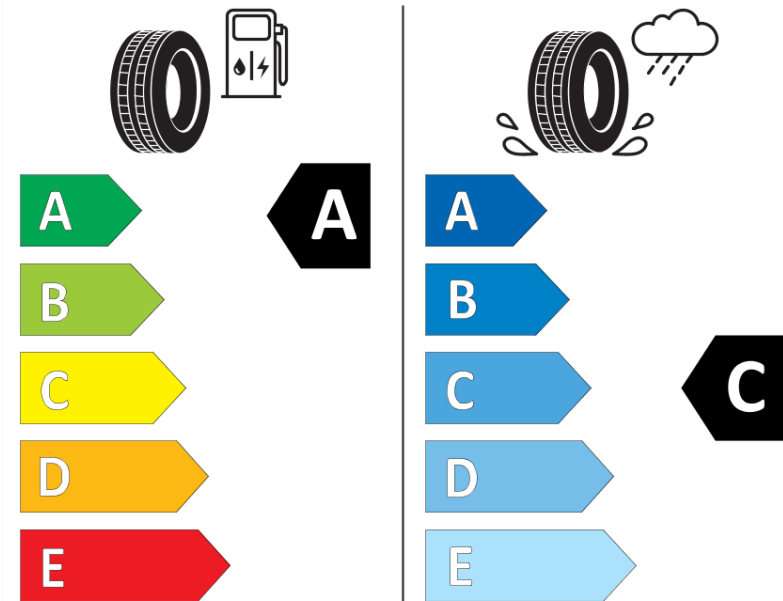

Produktdatenblatt

Verordnung (EU) 2020/740

Marke	MICHELIN
Profilausführung	PRIMACY ALL SEASON
Artikelnummer	032488
Dimension	245/45R19
Tragfähigkeitsindex	102
Geschwindigkeitsindex	V
Kraftstoffeffizienzklasse	A
Nasshaftungsklasse	C
Klassifizierung externes Rollgeräusch	A
Externes Rollgeräusch	69 dB
Winterreifen (3PMSF)	Nein
Winterreifen für Eis	Nein
Produktionsbeginn	13/21
Produktionsende	
Version Lastindex	XL
Zusätzliche Informationen	245/45R19 102V XL TL PRIMACY ALL SEASON MI

ENERG

MICHELIN

032488

245/45R19 102 V XL

C1