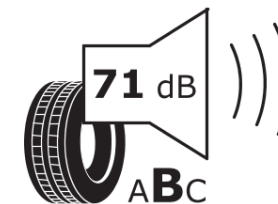

ENERG

MICHELIN

034263

255/50R20 109 V XL

C1