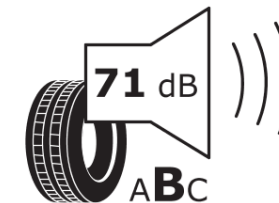

ENERG

MICHELIN

036923

245/35ZR20 (95Y) XL

C1