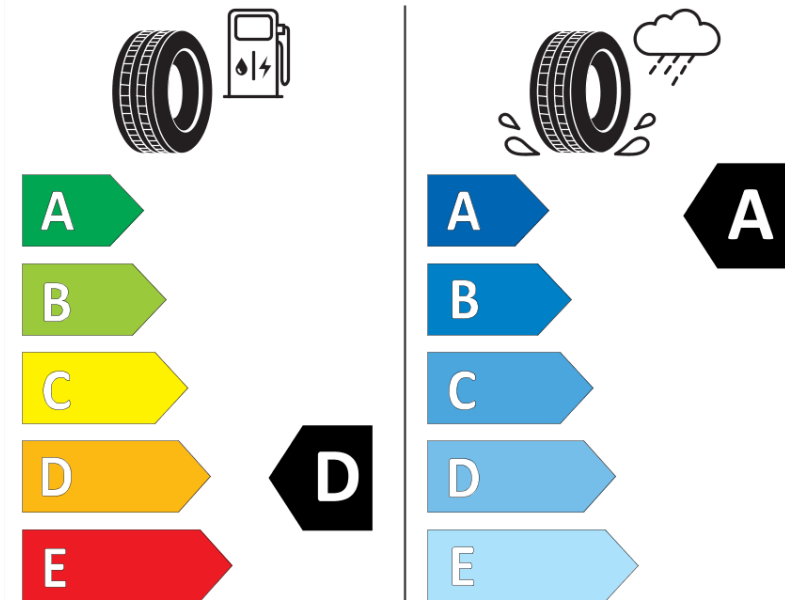

Produktdatenblatt

Verordnung (EU) 2020/740

Marke	MICHELIN
Profilausführung	PILOT SUPER SPORT A VOL
Artikelnummer	036923
Dimension	245/35ZR20
Tragfähigkeitsindex	95
Geschwindigkeitsindex	(Y)
Kraftstoffeffizienzklasse	D
Nasshaftungsklasse	A
Klassifizierung externes Rollgeräusch	B
Externes Rollgeräusch	71 dB
Winterreifen (3PMSF)	Nein
Winterreifen für Eis	Nein
Produktionsbeginn	26/16
Produktionsende	
Version Lastindex	XL
Zusätzliche Informationen	245/35ZR20(95Y)XL TL PILOT SUPER SPORT ACOUSTIC VOL MI

ENERG

MICHELIN

036923

245/35ZR20 (95Y) XL

C1