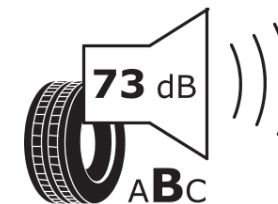

ENERG

MICHELIN

039483

295/40R20 106 V

C1