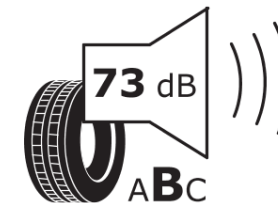

Produktdatenblatt

Verordnung (EU) 2020/740

Marke	MICHELIN
Profilausführung	AGILIS CROSSCLIMATE
Artikelnummer	041387
Dimension	225/75R16C
Tragfähigkeitsindex	118
Tragfähigkeitsindex für Zwillingmontage	116
Geschwindigkeitsindex	R
Kraftstoffeffizienzklasse	C
Nasshaftungsklasse	A
Klassifizierung externes Rollgeräusch	B
Externes Rollgeräusch	73 dB
Winterreifen (3PMSF)	Ja
Produktionsbeginn	44/16
Produktionsende	
Zusätzliche Informationen	225/75 R16C 118/116R AGILIS CROSSCLIMATE MI
Zusätzlicher Tragfähigkeitsindex	

Tragfähigkeitsindex (doppelt, für zusätzliche Leistungsbeschreibung)

Geschwindigkeitsindex zum zusätzlichen Tragfähigkeitsindex

ENERG

MICHELIN

041387

225/75R16C 118/116 R

C2

2020/740