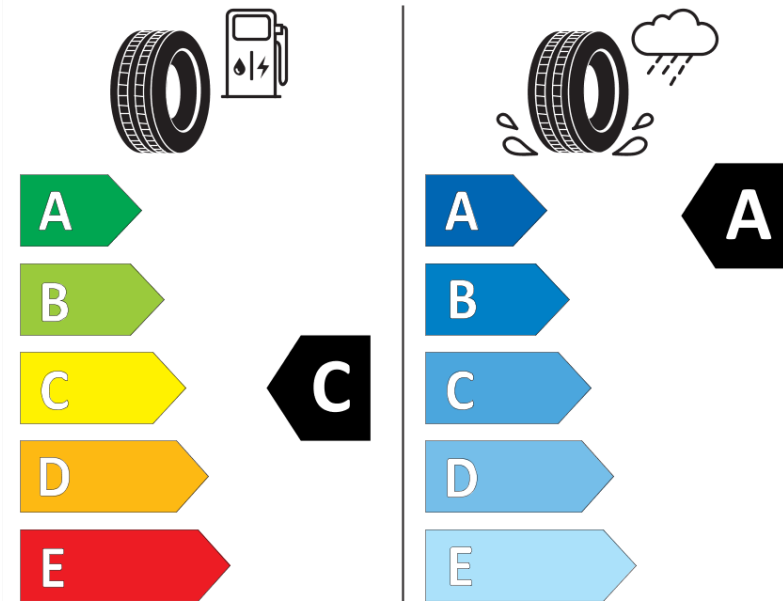

Produktdatenblatt

Verordnung (EU) 2020/740

Marke	MICHELIN
Profilausführung	AGILIS CROSSCLIMATE
Artikelnummer	041387
Dimension	225/75R16C
Tragfähigkeitsindex	118
Tragfähigkeitsindex für Zwillingmontage	116
Geschwindigkeitsindex	R
Kraftstoffeffizienzklasse	C
Nasshaftungsklasse	A
Klassifizierung externes Rollgeräusch	B
Externes Rollgeräusch	73 dB
Winterreifen (3PMSF)	Ja
Produktionsbeginn	44/16
Produktionsende	
Zusätzliche Informationen	225/75 R16C 118/116R AGILIS CROSSCLIMATE MI
Zusätzlicher Tragfähigkeitsindex	

Tragfähigkeitsindex (doppelt, für zusätzliche Leistungsbeschreibung)

Geschwindigkeitsindex zum zusätzlichen Tragfähigkeitsindex

ENERG

MICHELIN

041387

225/75R16C 118/116 R

C2

2020/740