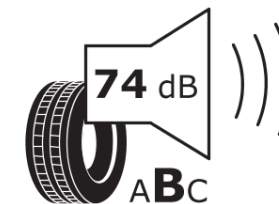

ENERG

MICHELIN

041650

315/30ZR18 (98Y)

C1