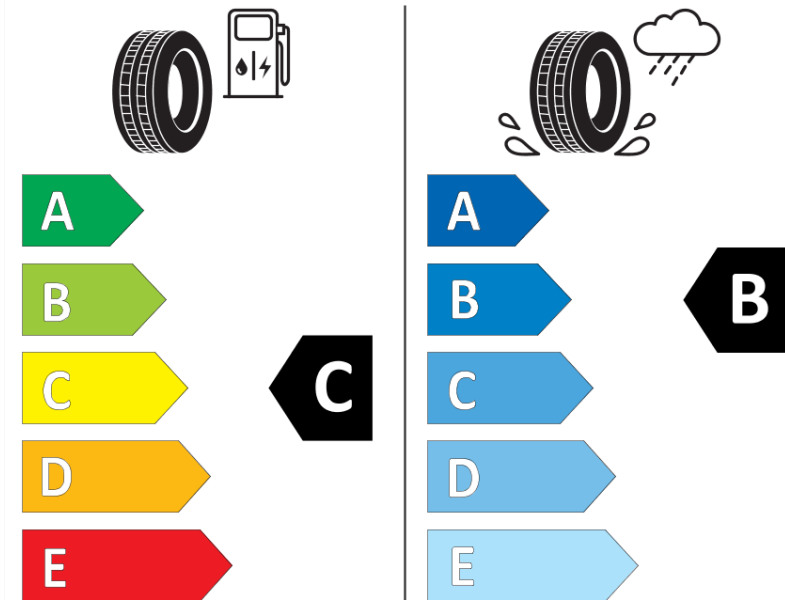

Produktdatenblatt

Verordnung (EU) 2020/740

Marke	MICHELIN
Profilausführung	CROSSCLIMATE SUV
Artikelnummer	042087
Dimension	235/60R16
Tragfähigkeitsindex	104
Geschwindigkeitsindex	V
Kraftstoffeffizienzklasse	C
Nasshaftungsklasse	B
Klassifizierung externes Rollgeräusch	A
Externes Rollgeräusch	69 dB
Winterreifen (3PMSF)	Ja
Winterreifen für Eis	Nein
Produktionsbeginn	17/16
Produktionsende	
Version Lastindex	XL
Zusätzliche Informationen	235/60 R16 104V XL TL CROSSCLIMATE SUV MI

ENERG

MICHELIN

042087

235/60R16 104 V

C1

2020/740