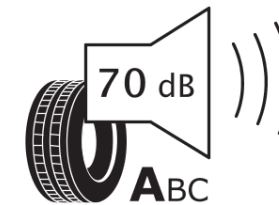

ENERG

MICHELIN

042819

255/55R19 111 V XL

C1