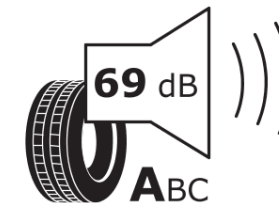

ENERG

MICHELIN

045065

275/40R20 102 Y

C1