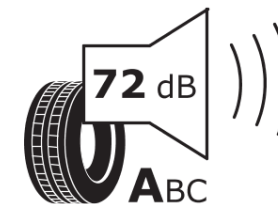

ENERG

MICHELIN

045280

325/40R22 114 V

C1