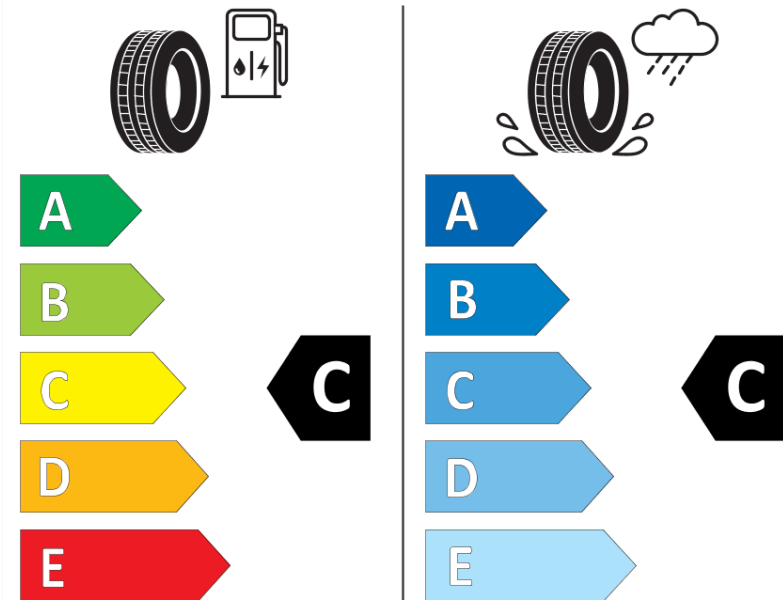

Produktdatenblatt

Verordnung (EU) 2020/740

Marke	MICHELIN
Profilausführung	PILOT ALPIN 5 SUV MO1
Artikelnummer	045280
Dimension	325/40R22
Tragfähigkeitsindex	114
Geschwindigkeitsindex	V
Kraftstoffeffizienzklasse	C
Nasshaftungsklasse	C
Klassifizierung externes Rollgeräusch	A
Externes Rollgeräusch	72 dB
Winterreifen (3PMSF)	Ja
Winterreifen für Eis	Nein
Produktionsbeginn	26/23
Produktionsende	
Version Lastindex	SL
Zusätzliche Informationen	325/40 R22 114V TL PILOT ALPIN 5 SUV MO1 MI

ENERG

MICHELIN

045280

325/40R22 114 V

C1