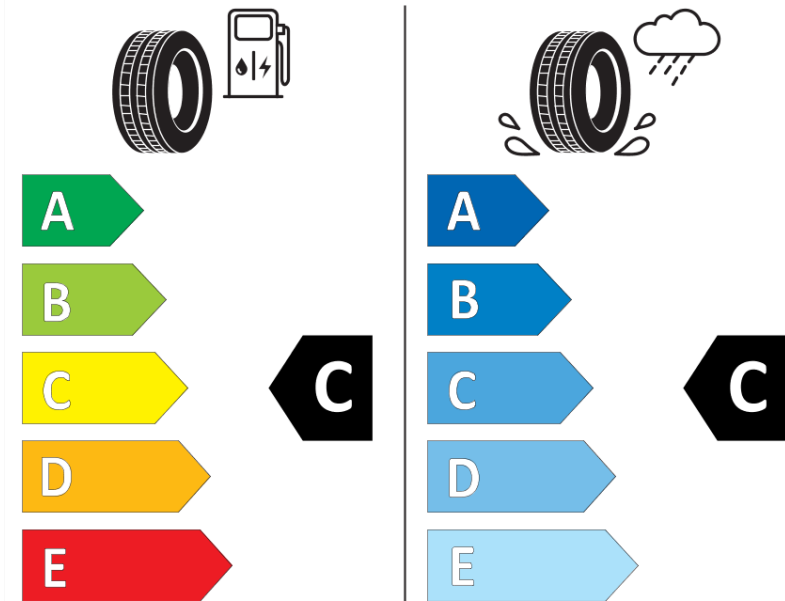

## Produktdatenblatt

Verordnung (EU) 2020/740

Marke	MICHELIN
Profilausführung	LATITUDE CROSS
Artikelnummer	045810
Dimension	235/60R18
Tragfähigkeitsindex	107
Geschwindigkeitsindex	V
Kraftstoffeffizienzklasse	C
Nasshaftungsklasse	C
Klassifizierung externes Rollgeräusch	B
Externes Rollgeräusch	71 dB
Winterreifen (3PMSF)	Nein
Winterreifen für Eis	Nein
Produktionsbeginn	41/17
Produktionsende	
Version Lastindex	XL
Zusätzliche Informationen	235/60 R18 107V XL TL LATITUDE CROSS MI

# ENERG

MICHELIN

045810

235/60R18 107 V

C1

2020/740