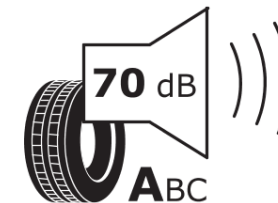

ENERG

MICHELIN

047044

265/45R20 108 Y

C1