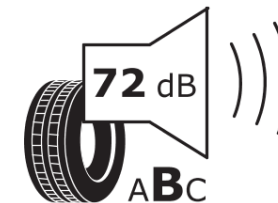

ENERG

MICHELIN

048160

255/55R18 109 V

C1