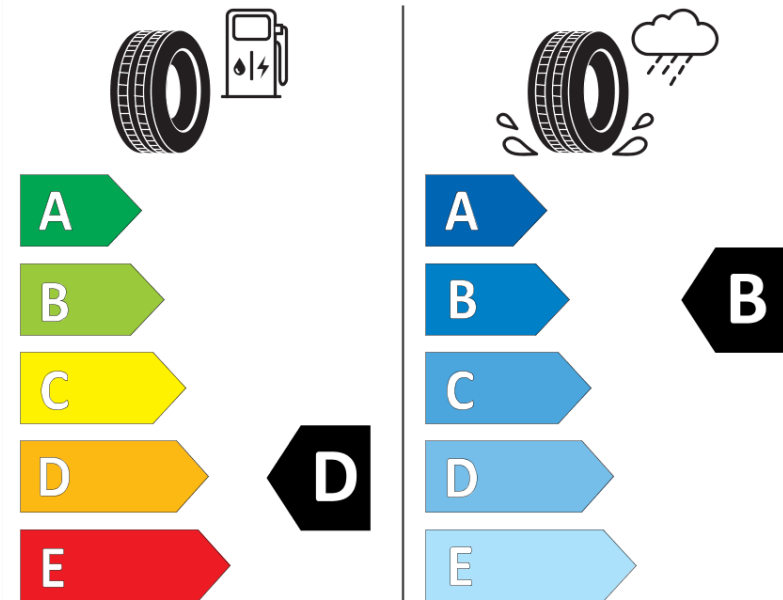

Produktdatenblatt

Verordnung (EU) 2020/740

Marke	MICHELIN
Profilausführung	PILOT ALPIN 5 SUV
Artikelnummer	049220
Dimension	235/50R19
Tragfähigkeitsindex	103
Geschwindigkeitsindex	V
Kraftstoffeffizienzklasse	D
Nasshaftungsklasse	B
Klassifizierung externes Rollgeräusch	A
Externes Rollgeräusch	68 dB
Winterreifen (3PMSF)	Ja
Winterreifen für Eis	Nein
Produktionsbeginn	23/17
Produktionsende	
Version Lastindex	XL
Zusätzliche Informationen	235/50 R19 103V XL TL PILOT ALPIN 5 SUV MI

ENERG

MICHELIN

049220

235/50R19 103 V

C1

2020/740