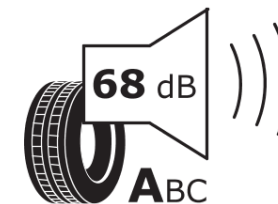

ENERG

MICHELIN

049220

235/50R19 103 V

C1