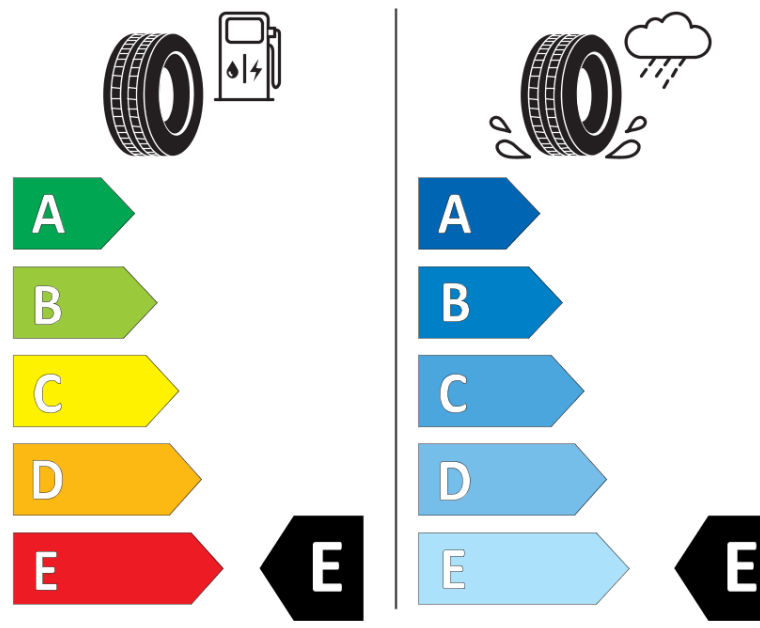

Produktdatenblatt

Verordnung (EU) 2020/740

Marke	BFGOODRICH
Profilausführung	TRAIL-TERRAIN T/A
Artikelnummer	049986
Dimension	225/75R16
Tragfähigkeitsindex	108
Geschwindigkeitsindex	T
Kraftstoffeffizienzklasse	E
Nasshaftungsklasse	E
Klassifizierung externes Rollgeräusch	B
Externes Rollgeräusch	72 dB
Winterreifen (3PMSF)	Ja
Winterreifen für Eis	Nein
Produktionsbeginn	17/20
Produktionsende	
Version Lastindex	XL
Zusätzliche Informationen	225/75R16 108T XL TL TRAIL-TERRAIN T/A ORWL GO

ENERG

BFGoodrich

049986

225/75R16 108 T XL

C1

2020/740