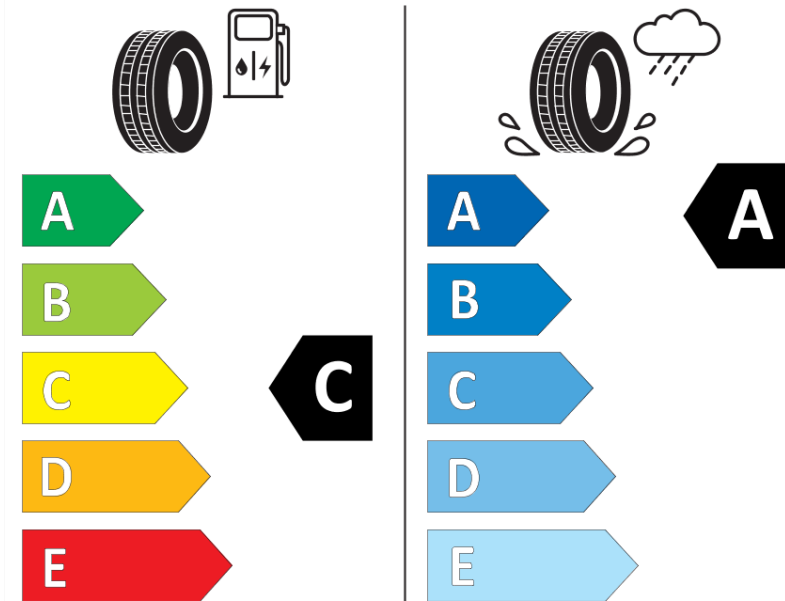

Produktdatenblatt

Verordnung (EU) 2020/740

| | |
|---------------------------------------|--|
| Marke | MICHELIN |
| Profilausführung | PILOT SPORT 5 |
| Artikelnummer | 051232 |
| Dimension | 205/45ZR17 |
| Tragfähigkeitsindex | 88 |
| Geschwindigkeitsindex | (Y) |
| Kraftstoffeffizienzklasse | C |
| Nasshaftungsklasse | A |
| Klassifizierung externes Rollgeräusch | B |
| Externes Rollgeräusch | 72 dB |
| Winterreifen (3PMSF) | Nein |
| Winterreifen für Eis | Nein |
| Produktionsbeginn | 38/20 |
| Produktionsende | |
| Version Lastindex | XL |
| Zusätzliche Informationen | 205/45 ZR17 (88Y) XL TL PILOT SPORT 5 MI |

ENERG

MICHELIN

051232

205/45ZR17 (88Y) XL

C1

2020/740