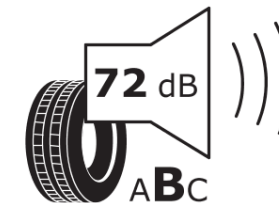

Produktdatenblatt

Verordnung (EU) 2020/740

| | |
|---------------------------------------|--|
| Marke | MICHELIN |
| Profilausführung | PILOT SPORT 5 |
| Artikelnummer | 051232 |
| Dimension | 205/45ZR17 |
| Tragfähigkeitsindex | 88 |
| Geschwindigkeitsindex | (Y) |
| Kraftstoffeffizienzklasse | C |
| Nasshaftungsklasse | A |
| Klassifizierung externes Rollgeräusch | B |
| Externes Rollgeräusch | 72 dB |
| Winterreifen (3PMSF) | Nein |
| Winterreifen für Eis | Nein |
| Produktionsbeginn | 38/20 |
| Produktionsende | |
| Version Lastindex | XL |
| Zusätzliche Informationen | 205/45 ZR17 (88Y) XL TL PILOT SPORT 5 MI |

ENERG

MICHELIN

051232

205/45ZR17 (88Y) XL

C1

2020/740