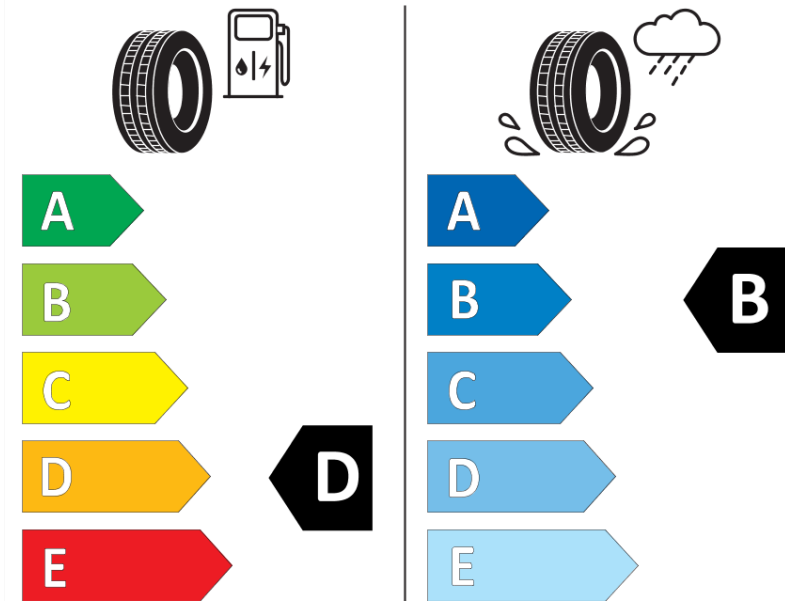

## Produktdatenblatt

Verordnung (EU) 2020/740

Marke	MICHELIN
Profilausführung	PILOT SPORT 4 S *
Artikelnummer	051322
Dimension	275/35ZR19
Tragfähigkeitsindex	100
Geschwindigkeitsindex	(Y)
Kraftstoffeffizienzklasse	D
Nasshaftungsklasse	B
Klassifizierung externes Rollgeräusch	B
Externes Rollgeräusch	71 dB
Winterreifen (3PMSF)	Nein
Winterreifen für Eis	Nein
Produktionsbeginn	39/17
Produktionsende	
Version Lastindex	XL
Zusätzliche Informationen	275/35 ZR19 (100Y) XL TL PILOT SPORT 4 S * MI

# ENERG

MICHELIN

051322

275/35ZR19 (100Y) XL

C1

2020/740