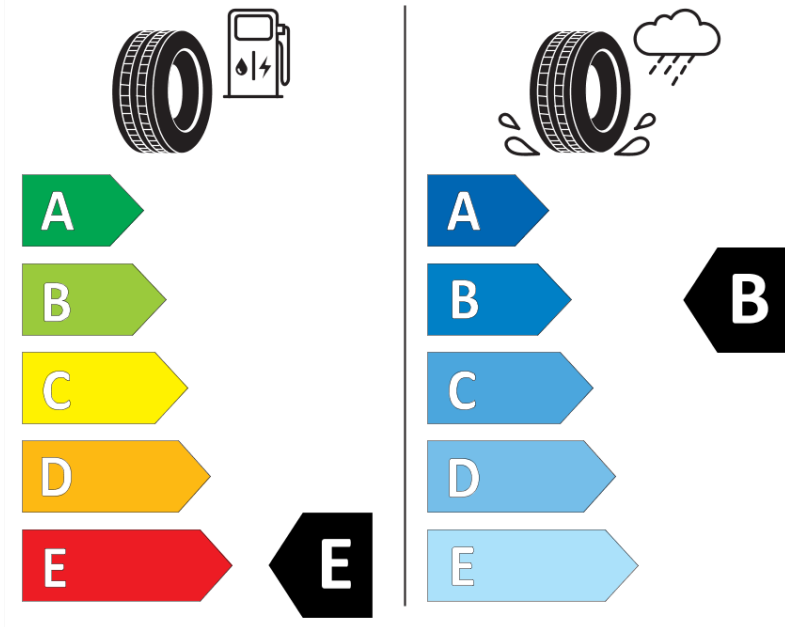

## Produktdatenblatt

Verordnung (EU) 2020/740

Marke	MICHELIN
Profilausführung	ALPIN 5
Artikelnummer	051896
Dimension	205/50R17
Tragfähigkeitsindex	89
Geschwindigkeitsindex	V
Kraftstoffeffizienzklasse	E
Nasshaftungsklasse	B
Klassifizierung externes Rollgeräusch	A
Externes Rollgeräusch	68 dB
Winterreifen (3PMSF)	Ja
Winterreifen für Eis	Nein
Produktionsbeginn	14/13
Produktionsende	
Version Lastindex	SL
Zusätzliche Informationen	205/50 R17 89V TL ALPIN 5 ZP MI

# ENERG

MICHELIN

051896

205/50R17 89 V

C1

2020/740