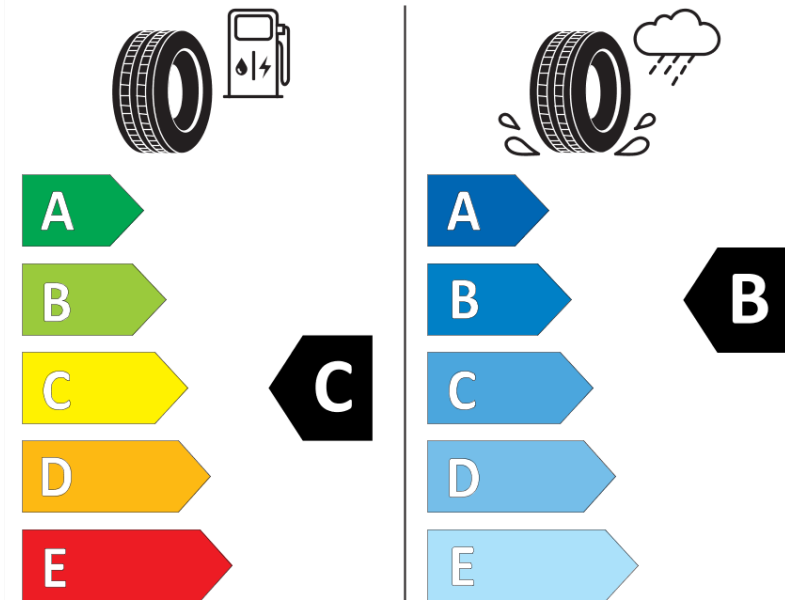

Produktdatenblatt

Verordnung (EU) 2020/740

Marke	MICHELIN
Profilausführung	ALPIN 6
Artikelnummer	052723
Dimension	225/55R16
Tragfähigkeitsindex	99
Geschwindigkeitsindex	H
Kraftstoffeffizienzklasse	C
Nasshaftungsklasse	B
Klassifizierung externes Rollgeräusch	A
Externes Rollgeräusch	69 dB
Winterreifen (3PMSF)	Ja
Winterreifen für Eis	Nein
Produktionsbeginn	11/17
Produktionsende	
Version Lastindex	XL
Zusätzliche Informationen	225/55 R16 99H XL TL ALPIN 6 MI

ENERG

MICHELIN

052723

225/55R16 99 H

C1