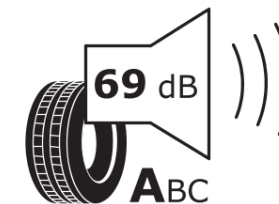

ENERG

MICHELIN

053990

245/45R18 100 Y

C1