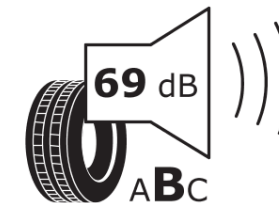

ENERG

MICHELIN

054188

225/50R16 92 W

C1