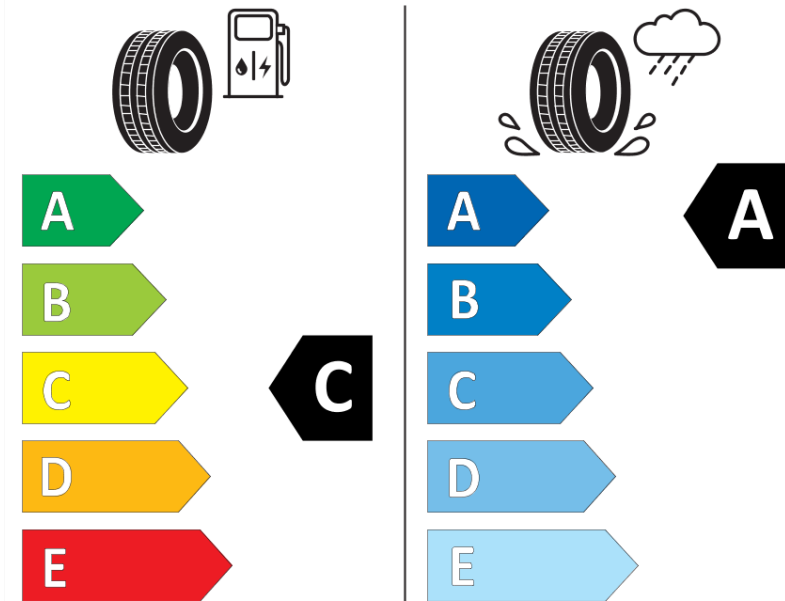

Produktdatenblatt

Verordnung (EU) 2020/740

Marke	MICHELIN
Profilausführung	PRIMACY 4
Artikelnummer	056477
Dimension	225/55R16
Tragfähigkeitsindex	95
Geschwindigkeitsindex	W
Kraftstoffeffizienzklasse	C
Nasshaftungsklasse	A
Klassifizierung externes Rollgeräusch	B
Externes Rollgeräusch	69 dB
Winterreifen (3PMSF)	Nein
Winterreifen für Eis	Nein
Produktionsbeginn	39/16
Produktionsende	
Version Lastindex	SL
Zusätzliche Informationen	225/55 R16 95W TL PRIMACY 4 MI

ENERG

MICHELIN

056477

225/55R16 95 W

C1