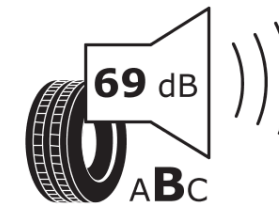

ENERG

MICHELIN

056477

225/55R16 95 W

C1