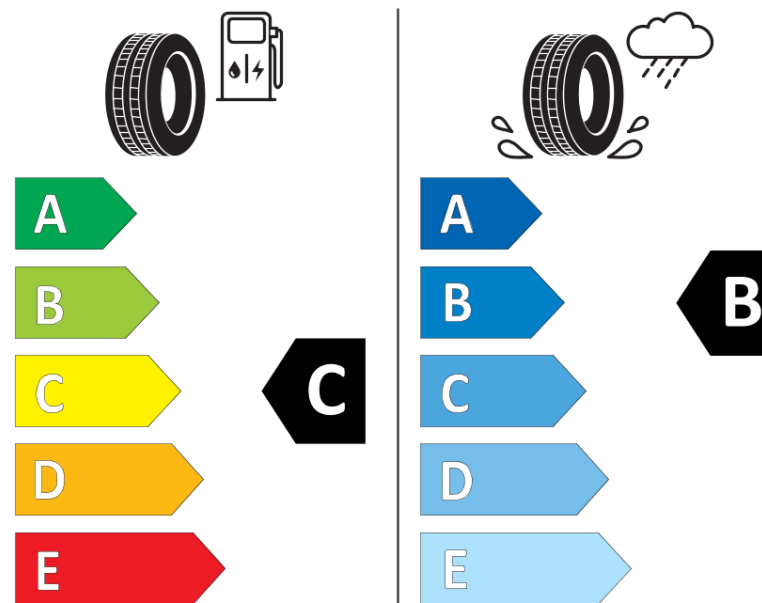

Produktdatenblatt

Verordnung (EU) 2020/740

| | |
|---|--------------------|
| Marke | BFGOODRICH |
| Profilausführung | ROUTE CONTROL S VG |
| Artikelnummer | 056738 |
| Dimension | 235/75R17.5 |
| Tragfähigkeitsindex | 132 |
| Tragfähigkeitsindex für Zwillingmontage | 130 |

| | |
|---------------------------------------|---|
| Geschwindigkeitsindex | M |
| Kraftstoffeffizienzklasse | C |
| Nasshaftungsklasse | B |
| Klassifizierung externes Rollgeräusch | A |
| Externes Rollgeräusch | 68 dB |
| Winterreifen (3PMSF) | Ja |
| Produktionsbeginn | 45/15 |
| Produktionsende | |
| Zusätzliche Informationen | 235/75R17.5 ROUTE CONTROL S TL 132/130M VG GO |
| Zusätzlicher Tragfähigkeitsindex | |

Tragfähigkeitsindex (doppelt, für zusätzliche Leistungsbeschreibung)

Geschwindigkeitsindex zum zusätzlichen Tragfähigkeitsindex

ENERG

BFGOODRICH

056738

235/75R17.5 132/130 M

C3

2020/740