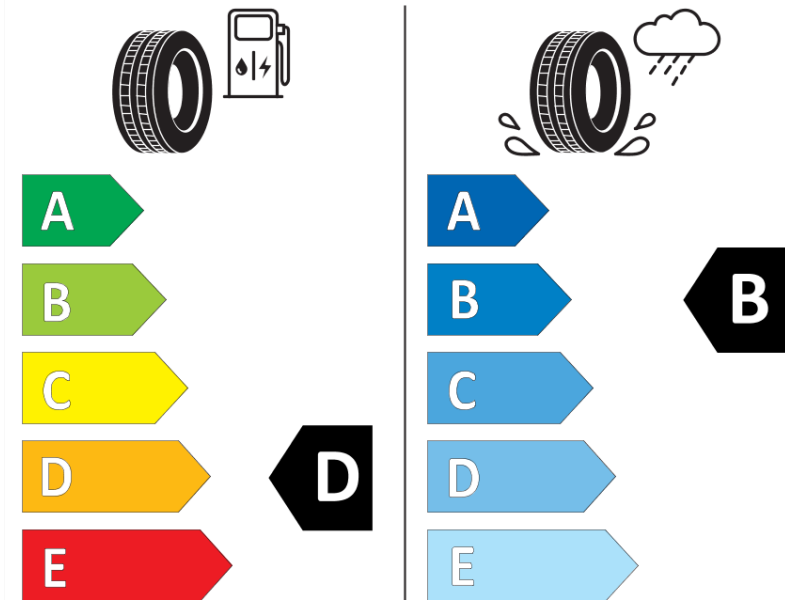

Produktdatenblatt

Verordnung (EU) 2020/740

Marke	MICHELIN
Profilausführung	ALPIN 7
Artikelnummer	058209
Dimension	175/60R16
Tragfähigkeitsindex	82
Geschwindigkeitsindex	H
Kraftstoffeffizienzklasse	D
Nasshaftungsklasse	B
Klassifizierung externes Rollgeräusch	B
Externes Rollgeräusch	69 dB
Winterreifen (3PMSF)	Ja
Winterreifen für Eis	Nein
Produktionsbeginn	52/22
Produktionsende	
Version Lastindex	SL
Zusätzliche Informationen	175/60 R16 82H TL ALPIN 7 MI

ENERG

MICHELIN

058209

175/60R16 82 H

C1