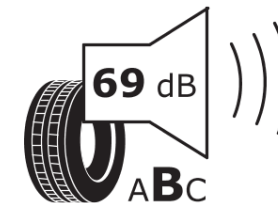

ENERG

MICHELIN

058209

175/60R16 82 H

C1