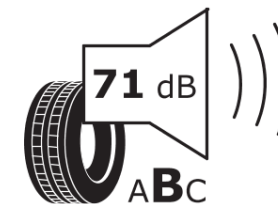

ENERG

MICHELIN

061656

255/40R20 101 W XL

C1