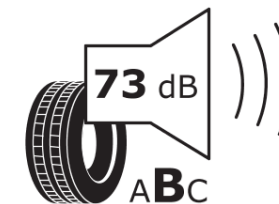

ENERG

MICHELIN

062286

325/30ZR21 108 Y XL

C1