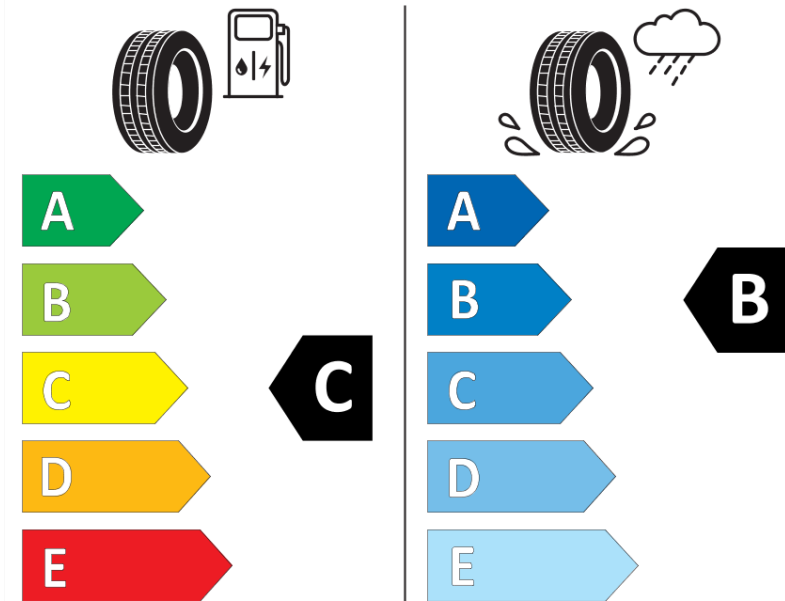

Produktdatenblatt

Verordnung (EU) 2020/740

Marke	MICHELIN
Profilausführung	PILOT SUPER SPORT *
Artikelnummer	062286
Dimension	325/30ZR21
Tragfähigkeitsindex	108
Geschwindigkeitsindex	Y
Kraftstoffeffizienzklasse	C
Nasshaftungsklasse	B
Klassifizierung externes Rollgeräusch	B
Externes Rollgeräusch	73 dB
Winterreifen (3PMSF)	Nein
Winterreifen für Eis	Nein
Produktionsbeginn	38/14
Produktionsende	
Version Lastindex	XL
Zusätzliche Informationen	325/30 ZR21 108Y EXTRA LOAD TL PILOT SUPER SPORT * MI

ENERG

MICHELIN

062286

325/30ZR21 108 Y XL

C1

2020/740